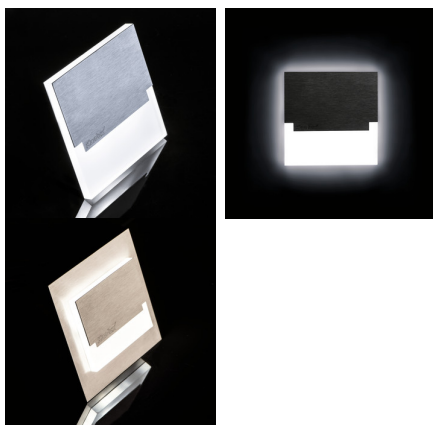

## 29855 SABIK MINI LED B-WW

Lampada led per scale

5905339298553

Kanlux SABIK è il design moderno unito ad un attraente effetto luce. È un'idea eccellente per illuminare scale e corridoi oppure per accentuare il design interno di una stanza. Il design unico dell'apparecchio garantisce un'emissione luminosa uniforme. La versione AC è dotata di un alimentatore 230V racchiuso in una scatola, invece la versione PIR ha un sensore di movimento. Il sensore rileva un movimento / accende la luce indipendentemente dall'intensità della luce dell'ambiente circostante.

### DATI GENERALI:

**Da incasso** : si

**Colore**: nero

**Luogo di montaggio**: per montaggio a incasso nella parete

**Luogo d'uso**: all'interno

**Distanza minima dall' oggetto illuminata**: 0,1m

**Compatibile con dimmer**: non