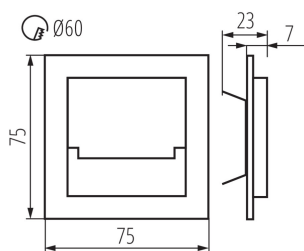

29855 SABIK MINI LED B-WW

Lampada led per scale

5905339298553

Kanlux SABIK è il design moderno unito ad un attraente effetto luce. È un'idea eccellente per illuminare scale e corridoi oppure per accentuare il design interno di una stanza. Il design unico dell'apparecchio garantisce un'emissione luminosa uniforme. La versione AC è dotata di un alimentatore 230V racchiuso in una scatola, invece la versione PIR ha un sensore di movimento. Il sensore rileva un movimento / accende la luce indipendentemente dall'intensità della luce dell'ambiente circostante.

DATI GENERALI:

Da incasso : si

Colore: nero

Luogo di montaggio: per montaggio a incasso nella parete

Luogo d'uso: all'interno

Distanza minima dall' oggetto illuminata: 0,1m

Compatibile con dimmer: non

Sorgente di luce sostituibile: non

Lunghezza [mm]: 75

Larghezza [mm]: 23

Altezza [mm]: 75

Lunghezza del cavo [mt]: 0.18

Diametro della scatola di montaggio richiesta [Ømm]: 60

Dimensioni del foro di montaggio [mm]: 60

LED integrati: si

DATI TECNICI:

Tensione nominale [V]: 12 DC

Potenza massima [W]: 0.8

Grado di protezione contro le scosse elettriche: III

Tipo di spia: LED SMD

Flusso luminoso [lm]: 13

Tonalità della luce: Bianco caldo

Temperatura di colore [K]: 3000

Uniformità colore [SDCM]: ≤6

Indice di resa cromatica Ra: ≥80

Durata [h]: 50000

Numero di cicli accensione/spegnimento: ≥20000

Efficienza [lm/W]: 16

Temperatura esercizio [°C]: 5÷25

Materiale del corpo: acciaio inox lucidato, materiale plastico

Tipo di allacciamento: estremità libere dei conduttori

La plafoniera comprende i LED incorporati delle seguenti classi energetiche: A++,A+,A

Tempo di riscaldamento della lampada [s]: ≤1